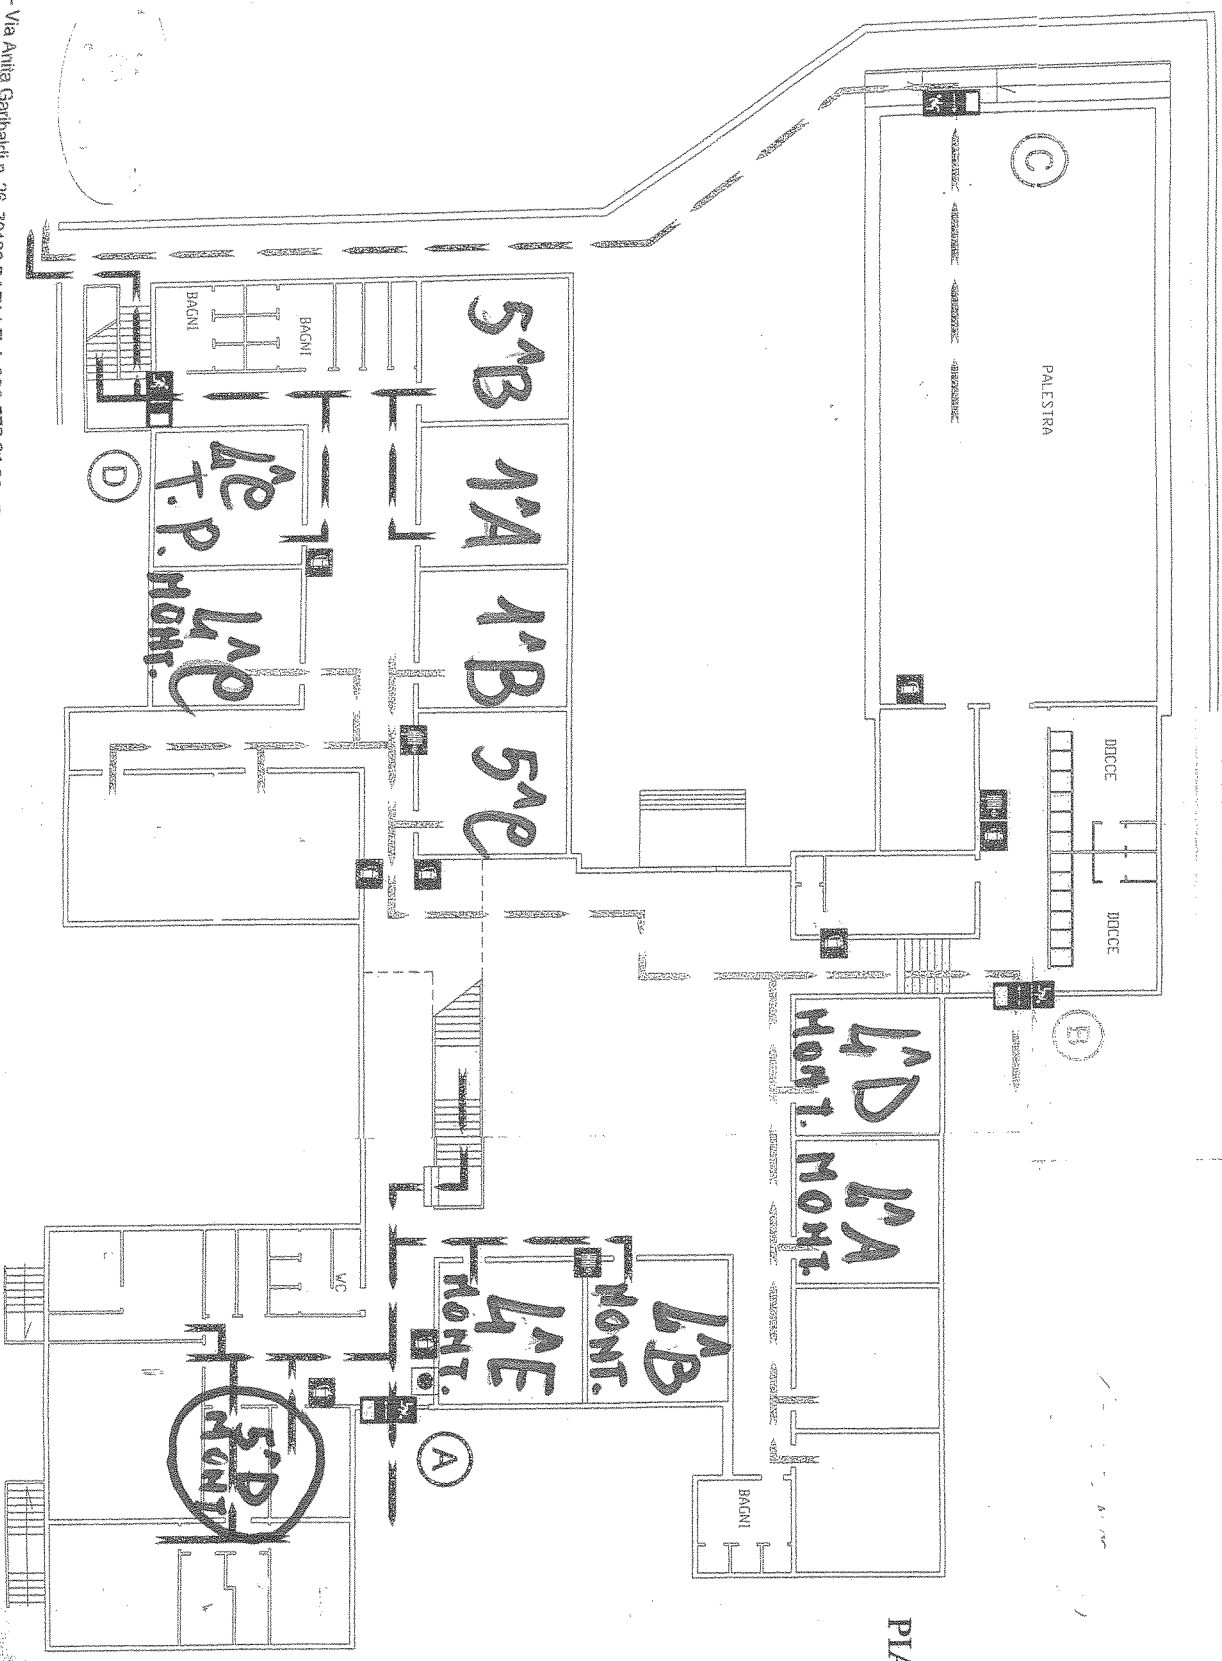

PIANO TERRA

1° Circolo Didattico "Montessori"  
 Plesso Scuola Elementare "E. De Filippo"  
 Via Martinelli n°33 - 70042 Mola di Bari (BA)

PIANO TERRA

LEGENDA	
	IDRANTE
	ESTINTORE
	DIREZIONE DA SEGUIRE
	DIREZIONE DA SEGUIRE
	PUÌ SANTE DI BARBERAZZA
	PARCHINGO PER RAGGIUNGERE L'USCITA DI SICUREZZA
	USCITA DI SICUREZZA
	VOI SARETE QUI

1° Circolo Didattico " Montessori "  
Plesso Scuola Elementare "E. De Filippo"  
Via Martinelli n°33 - 70042 Mola di Bari (BA)

PIANO PRIMO

LEGENDA

- IDRANTE
- ESTINTORE
- PERCORSO PER RAGGIUNGERE L'USCITA DI SICUREZZA
- USCITA DI SICUREZZA