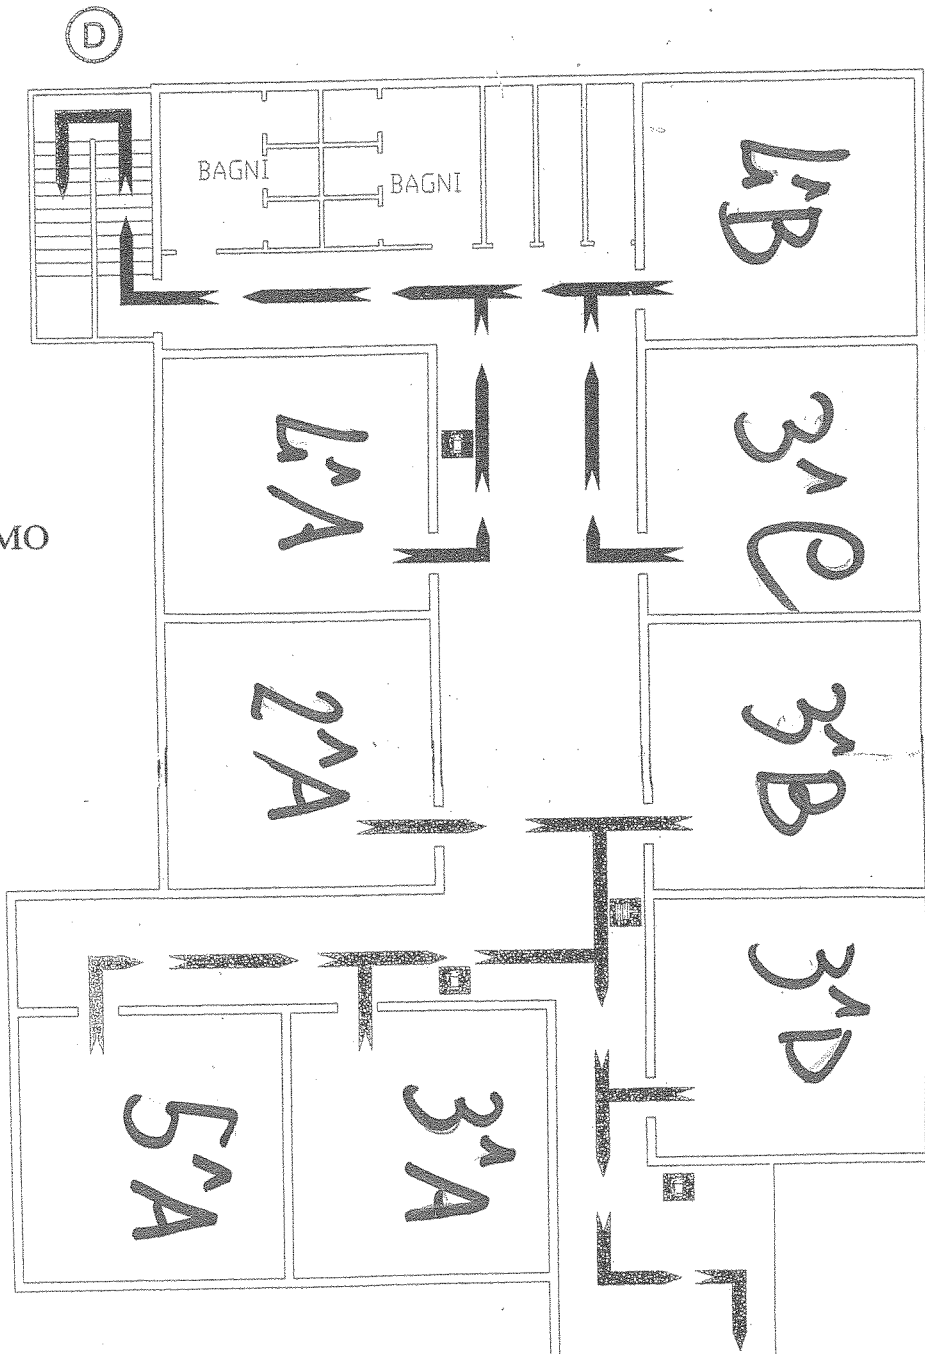

PIANO TERRA

1° Circolo Didattico "Montessori"  
 Plesso Scuola Elementare "E. De Filippo"  
 Via Martinelli n°33 - 70042 Mola di Bari (BA)

PIANO TERRA

LEGENDA	
	IDRANTE
	ESTINTORE
	DIREZIONE DA SEGUIRE
	DIREZIONE DA SEGUIRE
	PUÌ SANTE DI BARBERAZZA
	PARCHINGO PER RAGGIUNGERE L'USCITA DI SICUREZZA
	USCITA DI SICUREZZA
	VOI SARETE QUI

1° Circolo Didattico " Montessori "  
Plesso Scuola Elementare "E. De Filippo"  
Via Martinelli n°33 - 70042 Mola di Bari (BA)

PIANO PRIMO

LEGENDA

- IDRANTE
- ESTINTORE
- PERCORSO PER RAGGIUNGERE L'USCITA DI SICUREZZA
- USCITA DI SICUREZZA